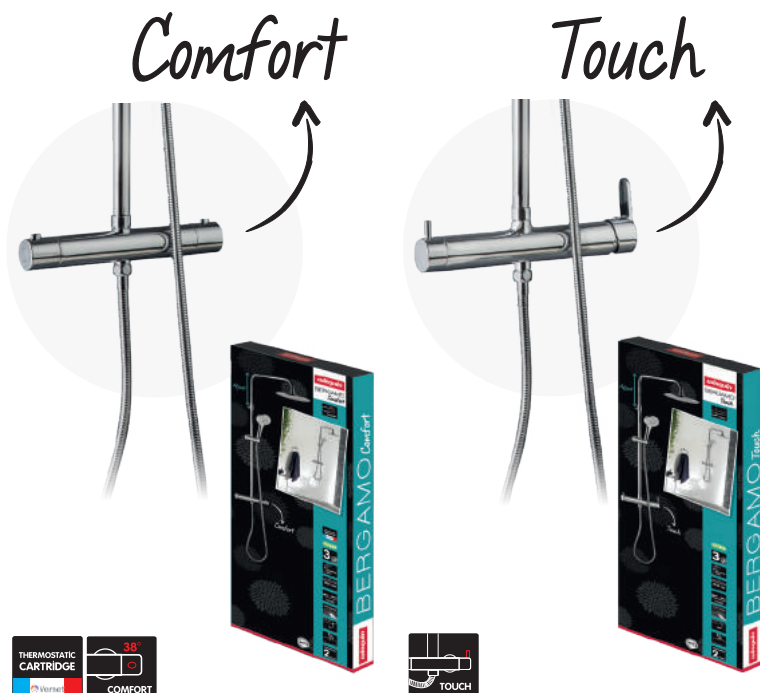

Ø22 cm

1m50

NETTOYAGE
FACILE

ABS

GARANTIE

2 ANS

BERGAMO

COLONNES DE DOUCHE BERGAMO

ECO

3

ACIER INOXYDABLE

Ø22 cm

1m50

NETTOYAGE FACILE

ABS

GARANTIE **2 ANS**

■ Pomme de tête AJUSTABLE EN HAUTEUR après installation (barre télescopique Ø 23/20,6)

■ Colonne en acier inoxydable

■ FLEXIBLE METAL SHINY très esthétique grâce à sa maille serrée (1,5 m)

■ DOUCHETTE 3 JETS : efficace et économe en eau

COMFORT

- mitigeur thermostatique en laiton avec sécurité à 38°
- compatible avec toute production d'eau chaude sanitaire grâce à la cartouche thermostatique Vernet, Ø 35 mm, fabriquée en France
- inverseur intégré avec disques céramiques